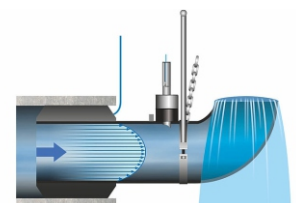

Os sensores adaptam-se a diversas geometrias e dimensões de tubagem ou canais.

Disponível em diversas tecnologias de medição da velocidade: **Correlação Cruzada, Radar e Tempo de Trânsito.**

A diversa gama de sensores permite a opção de medições com ou sem contato com o fluido.

Nas aplicações em que a medição de nível é suficiente para a avaliação indireta do caudal de água - canais Parshall, descarregadores, coletores gravíticos com escoamento uniforme, etc. - a versão NivuLevelMobile, mais económico, poderá ser a solução.

Tubagem Parcialmente cheia

Tubagem cheia

Online

Através de um modem integrado, os dados de medição são transmitidos automaticamente para o NIVUS Web Portal usando a rede de serviços móveis. Os dados de medição estão acessíveis através de um navegador Web. Além das leituras instantâneas e seus registos (trend) é possível assegurar a alarmística (programável, a informação de erros, falha de sondas por exemplo) e indicação de estado de carga da bateria. A transmissão de dados é confiável e aprovada mesmo para ambientes críticos.