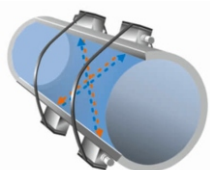

Os sensores adaptam-se a diversas geometrias e dimensões de tubagem ou canais.

Disponível em diversas tecnologias de medição da velocidade: **Correlação Cruzada, Radar e Tempo de Trânsito.**

A diversa gama de sensores permite a opção de medições com ou sem contato com o fluido.

Nas aplicações em que a medição de nível é suficiente para a avaliação indireta do caudal de água - canais Parshall, descarregadores, coletores gravíticos com escoamento uniforme, etc. - a versão NivuLevelMobile, mais económico, poderá ser a solução.

Tubagem Parcialmente cheia

Tubagem cheia

Online

Através de um modem integrado, os dados de medição são transmitidos automaticamente para o NIVUS Web Portal usando a rede de serviços móveis. Os dados de medição estão acessíveis através de um navegador Web. Além das leituras instantâneas e seus registos (trend) é possível assegurar a alarmística (programável, a informação de erros, falha de sondas por exemplo) e indicação de estado de carga da bateria. A transmissão de dados é confiável e aprovada mesmo para ambientes críticos.