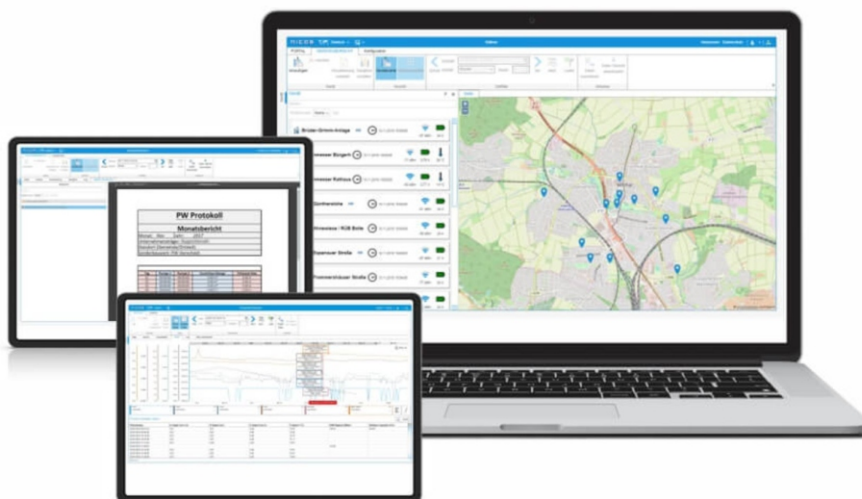

Os sensores adaptam-se a diversas geometrias e dimensões de tubagem ou canais.

Disponível em diversas tecnologias de medição da velocidade: **Correlação Cruzada, Radar e Tempo de Trânsito.**

A diversa gama de sensores permite a opção de medições com ou sem contato com o fluido.

Nas aplicações em que a medição de nível é suficiente para a avaliação indireta do caudal de água - canais Parshall, descarregadores, coletores gravíticos com escoamento uniforme, etc. - a versão NivuLevelMobile, mais económico, poderá ser a solução.

Tubagem Parcialmente cheia

Tubagem cheia

Online

Através de um modem integrado, os dados de medição são transmitidos automaticamente para o NIVUS Web Portal usando a rede de serviços móveis. Os dados de medição estão acessíveis através de um navegador Web. Além das leituras instantâneas e seus registos (trend) é possível assegurar a alarmística (programável, a informação de erros, falha de sondas por exemplo) e indicação de estado de carga da bateria. A transmissão de dados é confiável e aprovada mesmo para ambientes críticos.