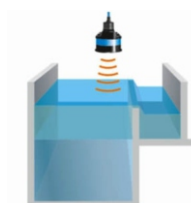

Os sensores adaptam-se a diversas geometrias e dimensões de tubagem ou canais.

Disponível em diversas tecnologias de medição da velocidade: **Correlação Cruzada, Radar e Tempo de Trânsito.**

A diversa gama de sensores permite a opção de medições com ou sem contato com o fluido.

Nas aplicações em que a medição de nível é suficiente para a avaliação indireta do caudal de água - canais Parshall, descarregadores, coletores gravíticos com escoamento uniforme, etc. - a versão NivuLevelMobile, mais económico, poderá ser a solução.

Tubagem Parcialmente cheia

Tubagem cheia

Online

Através de um modem integrado, os dados de medição são transmitidos automaticamente para o NIVUS Web Portal usando a rede de serviços móveis. Os dados de medição estão acessíveis através de um navegador Web. Além das leituras instantâneas e seus registos (trend) é possível assegurar a alarmística (programável, a informação de erros, falha de sondas por exemplo) e indicação de estado de carga da bateria. A transmissão de dados é confiável e aprovada mesmo para ambientes críticos.