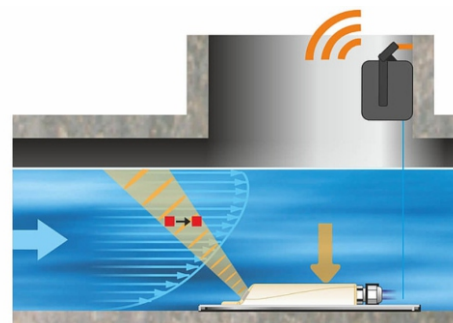

Os sensores adaptam-se a diversas geometrias e dimensões de tubagem ou canais.

Disponível em diversas tecnologias de medição da velocidade: **Correlação Cruzada, Radar e Tempo de Trânsito.**

A diversa gama de sensores permite a opção de medições com ou sem contato com o fluido.

Nas aplicações em que a medição de nível é suficiente para a avaliação indireta do caudal de água - canais Parshall, descarregadores, coletores gravíticos com escoamento uniforme, etc. - a versão NivuLevelMobile, mais económico, poderá ser a solução.

Tubagem Parcialmente cheia

Tubagem cheia

Online

Através de um modem integrado, os dados de medição são transmitidos automaticamente para o NIVUS Web Portal usando a rede de serviços móveis. Os dados de medição estão acessíveis através de um navegador Web. Além das leituras instantâneas e seus registos (trend) é possível assegurar a alarmística (programável, a informação de erros, falha de sondas por exemplo) e indicação de estado de carga da bateria. A transmissão de dados é confiável e aprovada mesmo para ambientes críticos.